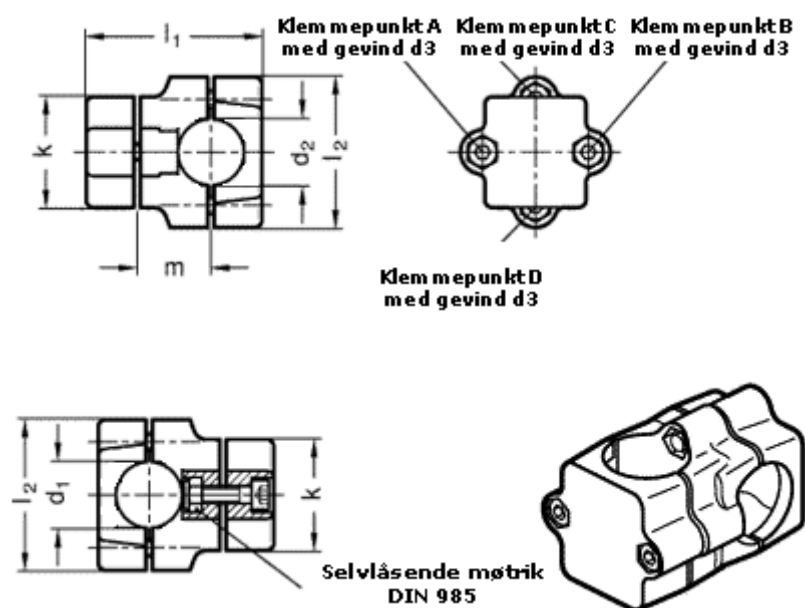

Varenummer: 20134B48B48762BL  
Beskrivelse: E+G Kryds forbinder  
GN134-B48-B48-76-2-BL

## Mål

d1	= 48
d2	= 48
d3	= M10
k	= 76
l1	= 125.0
l2	= 98
m	= 55.0

Vippehåndtag = GN 911-M10-55 skal bestilles separat